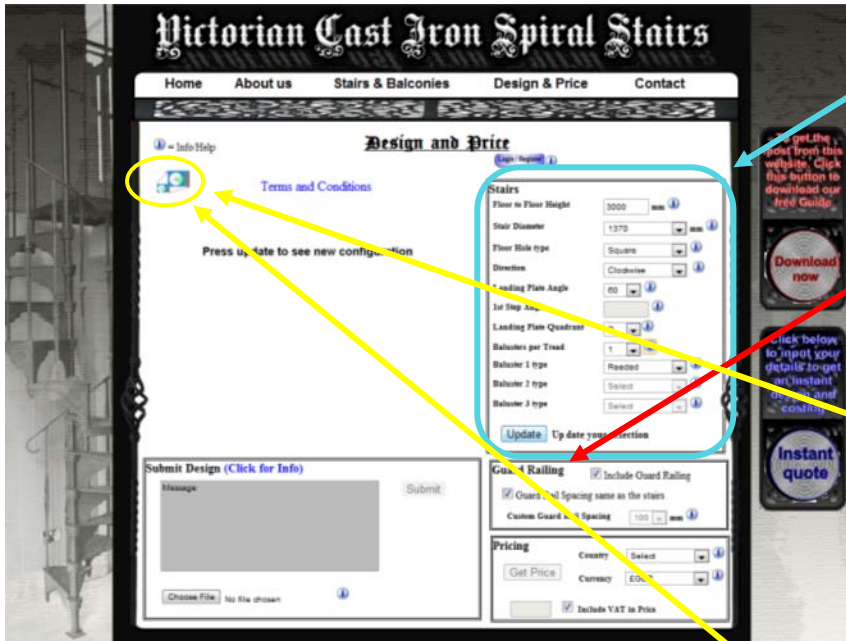

Diese Seite hat keine weiteren Links.

Farben

Diese Seite erklärt die Farbpalette, die für Ihre Treppe zur Verfügung steht und wie man die Farbe auswählt

Ein einziger Klick auf der blau unterstrichenen Webadresse (URL) wird in Ihrem Browser einen neuen Reiter eröffnen und das online RAL Farbdigramm einspielen.

Fotogalerie

Diese Seite präsentiert ein paar von uns hergestellte Treppenbeispiele.

Um mehr Einzelheiten zu sehen, klicken Sie einmal auf irgendein Bild, um das Bild zu vergrößern.

ndem Sie auf das Bild klicken, wird der Rest der Seite abgegraut und das grössere Bild erscheint.

Um weiterzusuchen müssen Sie auf den Schliessknopf drücken

Entwurf & Preis

Dies ist der wichtigste Teil unserer Website.

Viele Hilfsdateien und Bilder stehen zur Verfügung, indem Sie einmal auf irgendeinen der Knöpfe drücken.