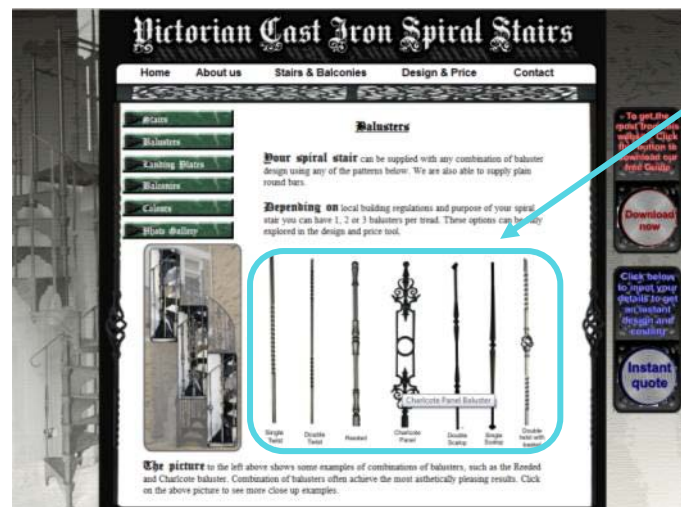

Diese Seite beinhaltet Menülinks zu allen anderen Produktseiten, indem man auf gleichnamige grüne Tasten klickt

Balkone,

Landeplatten,

Balustraden,

Farben

Fotogallerie.

Diese Links stehen auf allen Produktseiten zur Verfügung

Geländer

Diese Seite detailliert die Balustradenentwürfe, die mit unseren Gusseisentreppen erhältlich sind.

Es sind Links für grössere hochauflösende Bilder von jedem Balustradenentwurf verfügbar, indem man einmal auf jede der gezeigten Balustraden klickt.

Indem man auf die Charlcotetafel klickt, wird der Rest der Seite abgegraut und das grössere Bild erscheint.

Um mit dem Browsen fortzufahren, muss man auf den Schliessknopf klicken

Hochaufgelöste grosse Bilder einer kleinen Auswahl von Balustradekombinationen können angesehen werden, indem man einmal auf jedes eingefügte Bild klickt