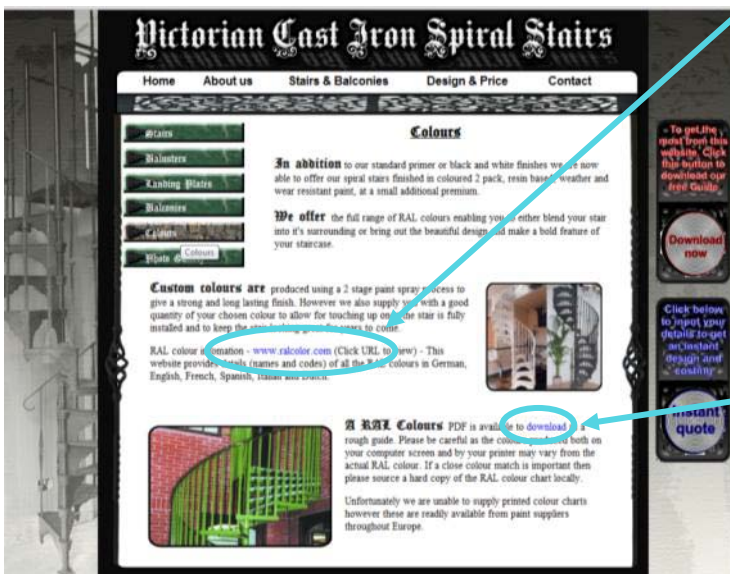

Indem man auf die Charlcotetafel klickt, wird der Rest der Seite abgegraut und das grössere Bild erscheint.

Um mit dem Browsen fortzufahren, muss man auf den Schliessknopf klicken

Hochaufgelöste grosse Bilder einer kleinen Auswahl von Balustradekombinationen können angesehen werden, indem man einmal auf jedes eingefügte Bild klickt

Indem man auf die eingefügte Tafel klickt, wird der Rest der Seite abgegraut und das grössere Bild erscheint.

Um weiterzubrowsen, müssen Sie auf den Schliessknopf drücken

Landeplatten

Diese Seite erklärt Landeplatten, was sie tun und welche Auswahl zur Verfügung steht.

Es sind keine weiteren Links auf dieser Seite.

Balkone

Diese Seite erklärt Balkone und ein paar von den Wahlmöglichkeiten, die zur Verfügung stehen. Da fast jeder Balkon einzigartig ist in irgendeinem Aspekt, reichen Sie einfach Ihre Überblicksbedürfnisse auf der Entwurf & Preisseite ein und wir werden Ihnen eine detaillierte Analyse der Entwurfsbedingungen und der Kosten senden.

Diese Seite hat keine weiteren Links.

Farben

Diese Seite erklärt die Farbpalette, die für Ihre Treppe zur Verfügung steht und wie man die Farbe auswählt

Ein einziger Klick auf der blau unterstrichenen Webadresse (URL) wird in Ihrem Browser einen neuen Reiter eröffnen und das online RAL Farbdigramm einspielen.