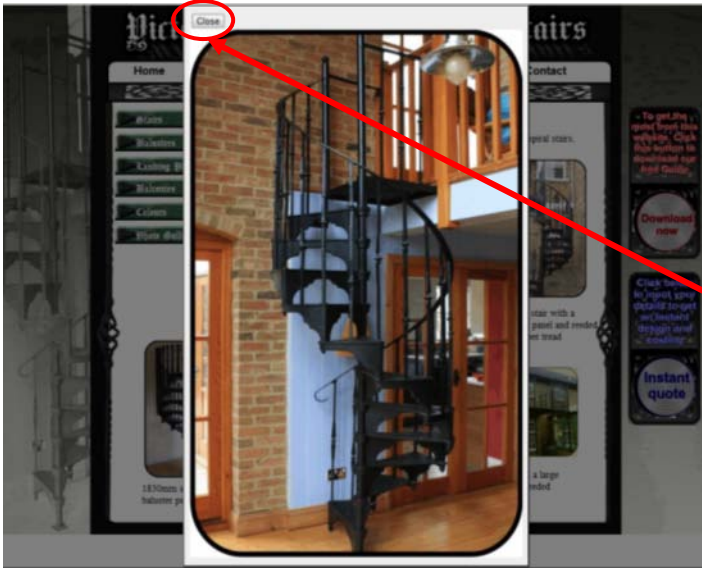

Diese Seite hat keine weiteren Links.

Farben

Diese Seite erklärt die Farbpalette, die für Ihre Treppe zur Verfügung steht und wie man die Farbe auswählt

Ein einziger Klick auf der blau unterstrichenen Webadresse (URL) wird in Ihrem Browser einen neuen Reiter eröffnen und das online RAL Farbdigramm einspielen.

Fotogalerie

Diese Seite präsentiert ein paar von uns hergestellte Treppenbeispiele.

Um mehr Einzelheiten zu sehen, klicken Sie einmal auf irgendein Bild, um das Bild zu vergrößern.

ndem Sie auf das Bild klicken, wird der Rest der Seite abgegraut und das grössere Bild erscheint.