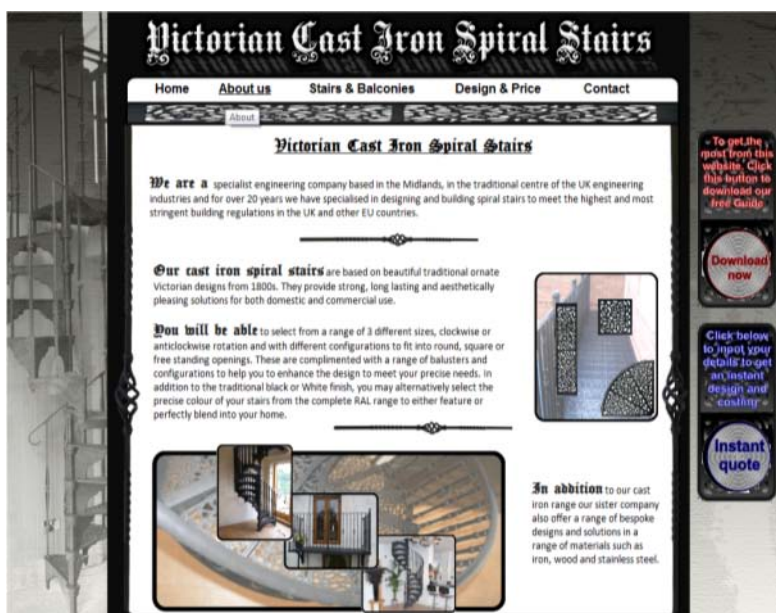

Es sind keine weiteren Links vorhanden auf dieser Seite