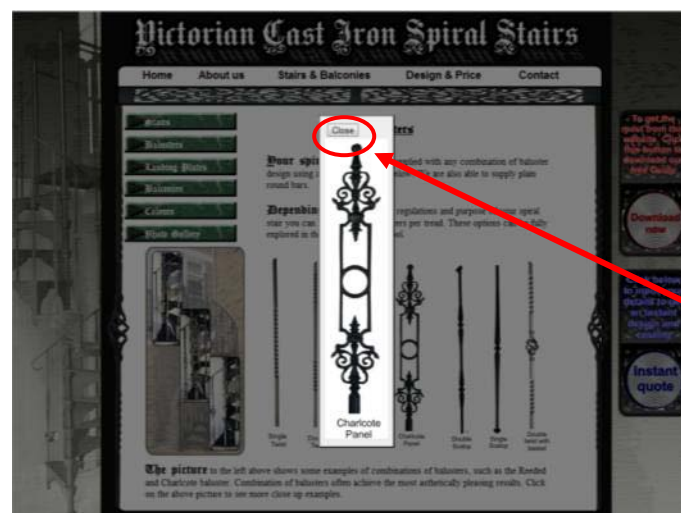

Diese Seite beinhaltet Menülinks zu allen anderen Produktseiten, indem man auf gleichnamige grüne Tasten klickt

Balkone,

Landeplatten,

Balustraden,

Farben

Fotogallerie.

Diese Links stehen auf allen Produktseiten zur Verfügung

Indem man auf die Charlcotetafel klickt, wird der Rest der Seite abgegraut und das grössere Bild erscheint.

Um mit dem Browsen fortzufahren, muss man auf den Schliessknopf klicken

Hochaufgelöste grosse Bilder einer kleinen Auswahl von Balustradekombinationen können angesehen werden, indem man einmal auf jedes eingefügte Bild klickt